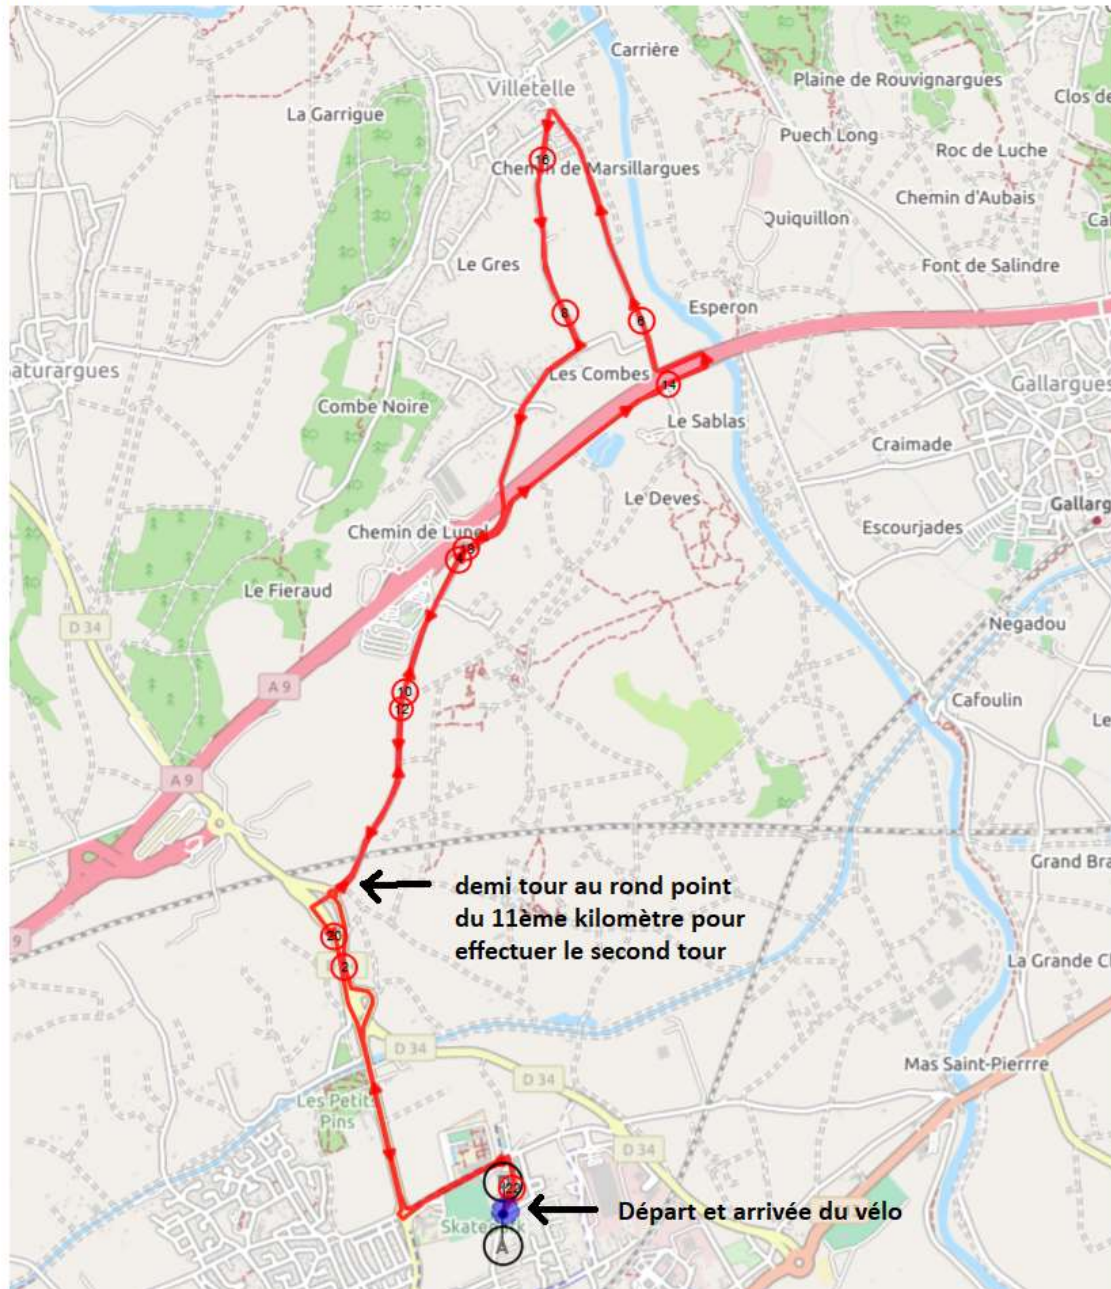

Parcours course à pied n°1  
Sprint D3 + Open + Relais

# 9363953 | Course à pied - Route | Duathlon parcours CAP n°1  
Lunel -> Lunel  
↳ 5.108 km ⬆️ 8 m ⬆️ 11 m ⬆️ 9 m ⬆️ 12 m

Course à pied n°2  
Sprint D3 + Open + Relais

parcours CAP nouveau site  
Lunel -> Lunel  
— 2.492 km — 4 m — 7 m — 9 m — 12 m

**Parcours vélo**  
**Sprint D3 + Open**  
**+Relais**

# 10782715 | Cyclisme - Route | Sprint vélo D3 + Open + Relais  
Lunel -> Lunel  
→ 22.127 km ↑ 88 m ↓ 88 m ⚡ 10 m ⚡ 33 m