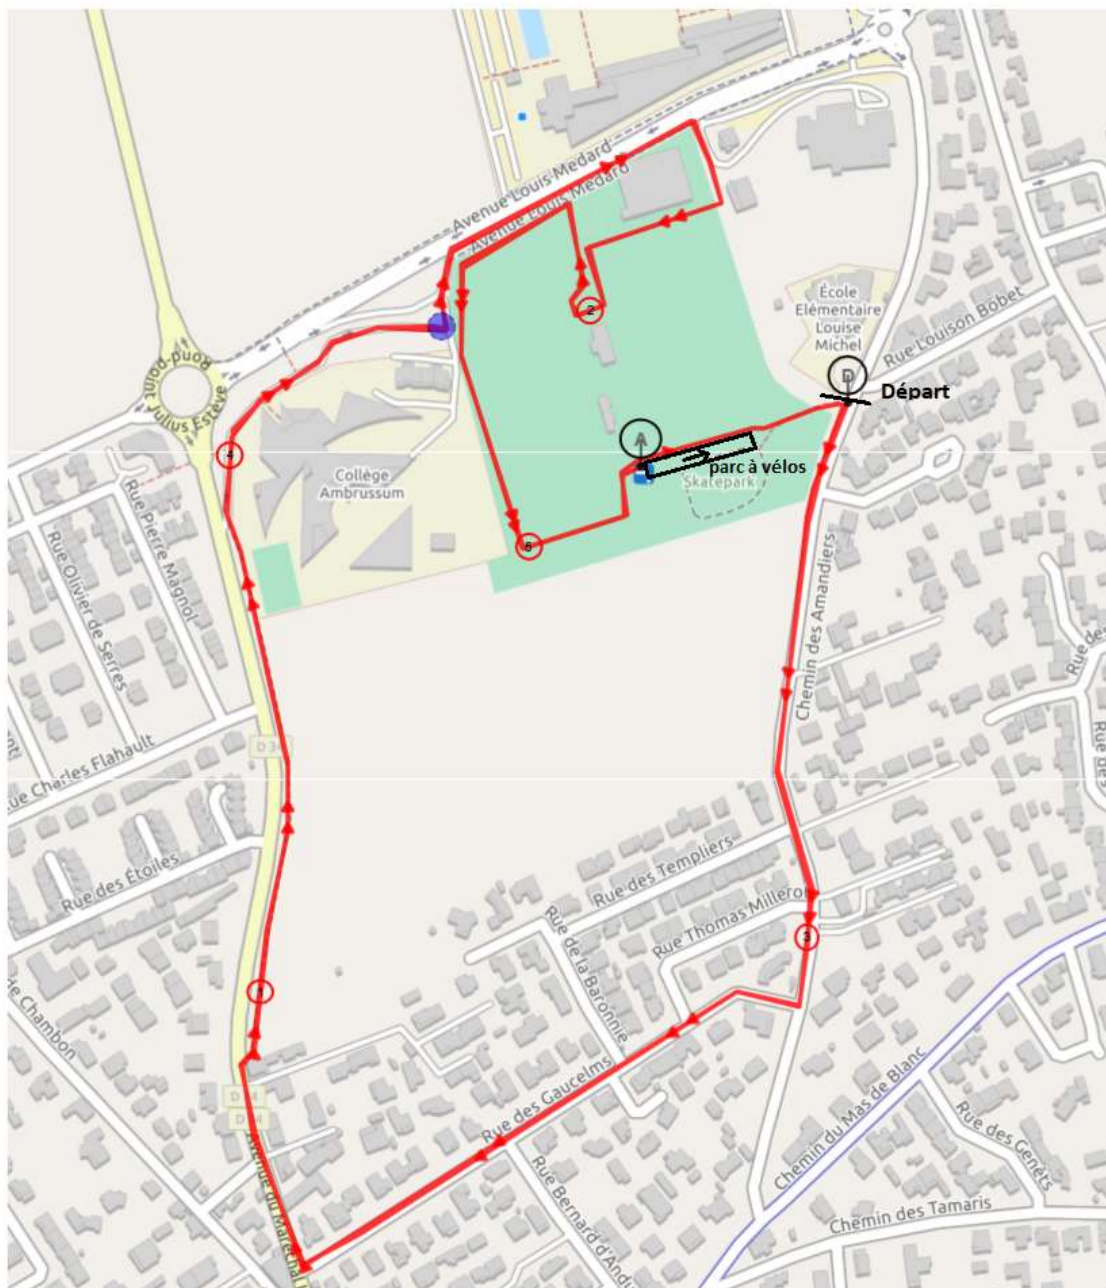

Parcours course à pied n°1  
Sprint D3 + Open + Relais

# 9363953 | Course à pied - Route | Duathlon parcours CAP n°1  
Lunel -> Lunel  
↳ 5.108 km ⬆️ 8 m ⬆️ 11 m ⬆️ 9 m ⬆️ 12 m

Course à pied n°2  
Sprint D3 + Open + Relais

parcours CAP nouveau site  
Lunel -> Lunel  
— 2.492 km — 4 m — 7 m — 9 m — 12 m

# 10782715 | Cyclisme - Route | Sprint vélo D3 + Open + Relais  
Lunel -> Lunel  
22.127 km 88 m 88 m 10 m 33 m

# 10782715 | Cyclisme - Route | Sprint vélo D3 + Open + Relais  
Lunel -> Lunel  
→ 22.127 km ↑ 88 m ↓ 88 m ⚡ 10 m ⚡ 33 m